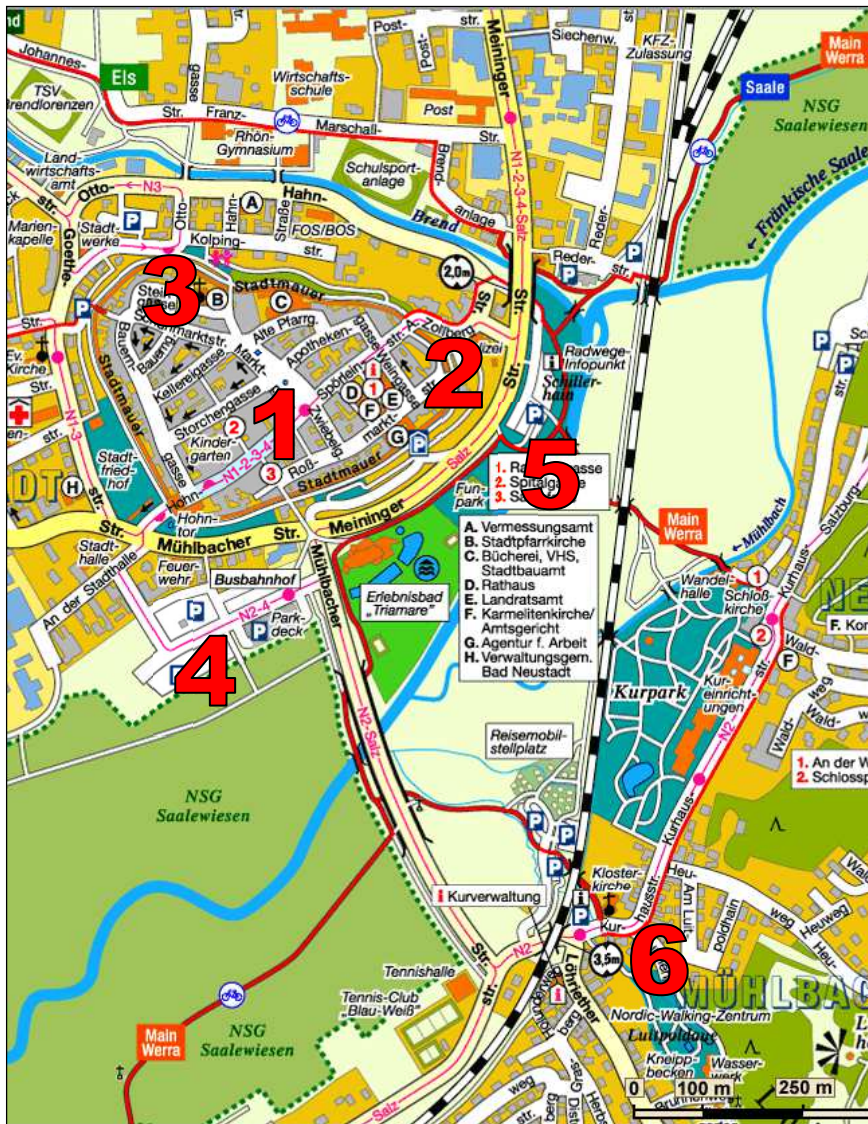

Standorte Plakatvorrichtungen für Veranstaltungen im Stadtgebiet

1	Momentan keine vorhanden
2	Am Zollberg
3	Goetheparkplatz
4	Festplatz
5	Schillerhain Parkplatz
6	Mühlbach Kloster
7	Löhrieth Backhaus
8	Herschfeld Promenadenstraße
9	Lebenhan Bushaltestelle

Plakatgröße: max. DIN A3,
 max. 2 Plakate pro Veranstaltung,
 Plakatierzeitraum 2 Wochen,
 Entfernung der Plakate nach der
 Veranstaltung durch Plakatierer.
 Genehmigungsaufkleber im
 Ordnungsamt erhältlich. Kostenfrei.