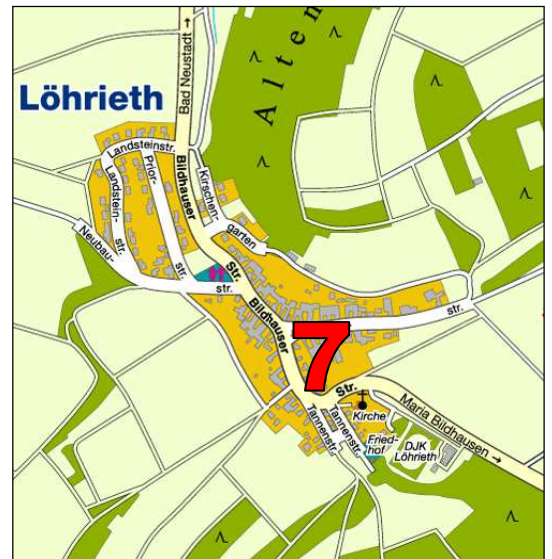

Standorte Plakatvorrichtungen für Veranstaltungen im Stadtgebiet

1	Momentan keine vorhanden
2	Am Zollberg
3	Goetheparkplatz
4	Festplatz
5	Schillerhain Parkplatz
6	Mühlbach Kloster
7	Löhrieth Backhaus
8	Herschfeld Promenadenstraße
9	Lebenhan Bushaltestelle

Plakatgröße: max. DIN A3,
 max. 2 Plakate pro Veranstaltung,
 Plakatierzeitraum 2 Wochen,
 Entfernung der Plakate nach der
 Veranstaltung durch Plakatierer.
 Genehmigungsaufkleber im
 Ordnungsamt erhältlich. Kostenfrei.